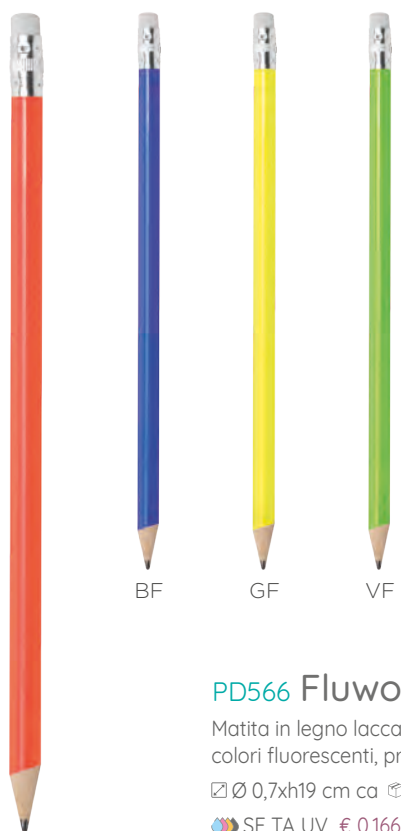

Qualità e sostenibilità

PD561 Comic

Matita in legno naturale
finiture colorate
pretemperata

☑ Ø 0,7xh17,5 cm ca ☎ 100/1000

 SE TA UV € 0,1290

PD563 Blackwood

Matita in legno laccato
gommino colorato, pretemperata

☑ Ø 0,7xh19 cm ca ☎ 100/1000

 SE TA UV € 0,2790

PD564 Silverwood

Matita in legno laccato
finitura bicolore, pretemperata

☑ Ø 0,7xh17,5 cm ca ☎ 100/1000

 SE TA UV € 0,1389

BF GF VF

PD566 Fluwood

Matita in legno laccato con gommino colori fluorescenti, pretemperata
 ☐ Ø 0,7xh19 cm ca ☑ 100/1000
 🎨 SE TA UV € 0,1665

AF

matita evidenziatore

PD567 Marker

Matita evidenziatore pretemperata, legno naturale
 ☐ Ø 1xh18 cm ca ☑ 100/600
 🎨 SE TA UV € 0,5070