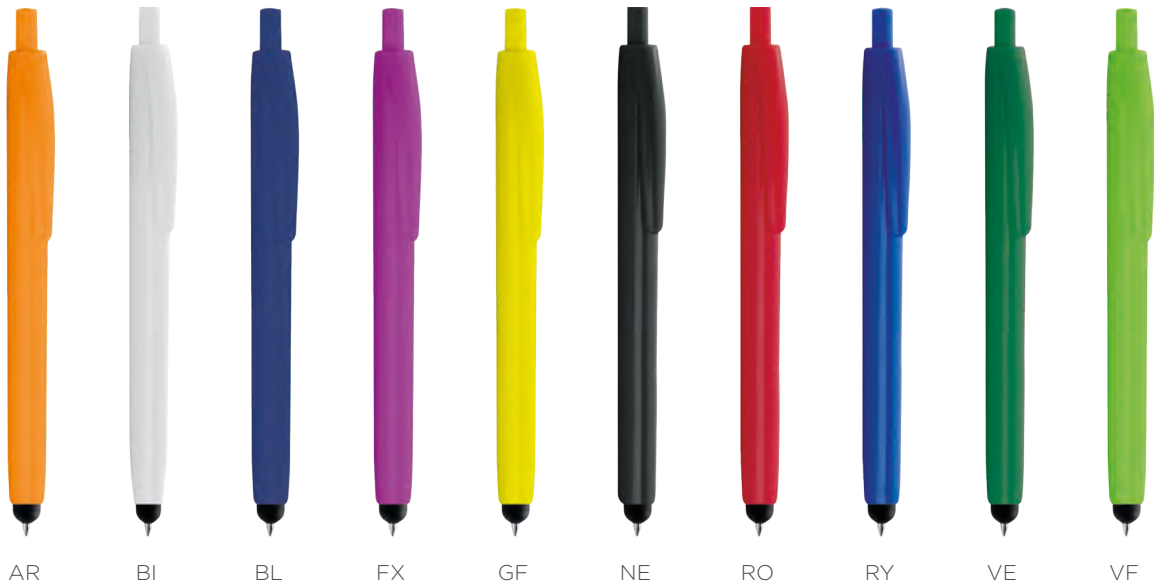

AR BI BL FX GF NE RO RY VE VF

PD108 Funny new

Penna a sfera in plastica, gommino touch, meccanismo a scatto, refill nero

☐ Ø 1,05xh14 cm ca ☎ 100/1000

🌈 SE TA UV € 0,2490

AZ