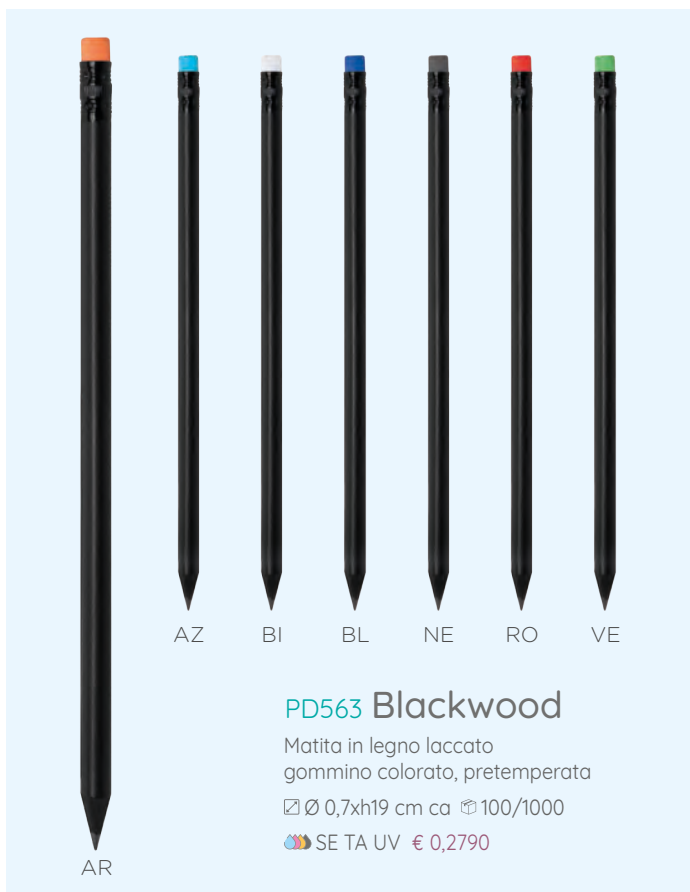

Qualità e sostenibilità

PD561 Comic

Matita in legno naturale
finiture colorate
pretemperata

☑ Ø 0,7xh17,5 cm ca ☎ 100/1000

 SE TA UV € 0,1290

PD563 Blackwood

Matita in legno laccato
gommino colorato, pretemperata

☑ Ø 0,7xh19 cm ca ☎ 100/1000

 SE TA UV € 0,2790

PD564 Silverwood

Matita in legno laccato
finitura bicolore, pretemperata

☑ Ø 0,7xh17,5 cm ca ☎ 100/1000

 SE TA UV € 0,1389

BF GF VF

PD566 Fluwood

Matita in legno laccato con gommino colori fluorescenti, pretemperata
 ☐ Ø 0,7xh19 cm ca ☑ 100/1000
 🎨 SE TA UV € 0,1665

AF

matita evidenziatore

PD567 Marker

Matita evidenziatore pretemperata, legno naturale
 ☐ Ø 1xh18 cm ca ☑ 100/600
 🎨 SE TA UV € 0,5070