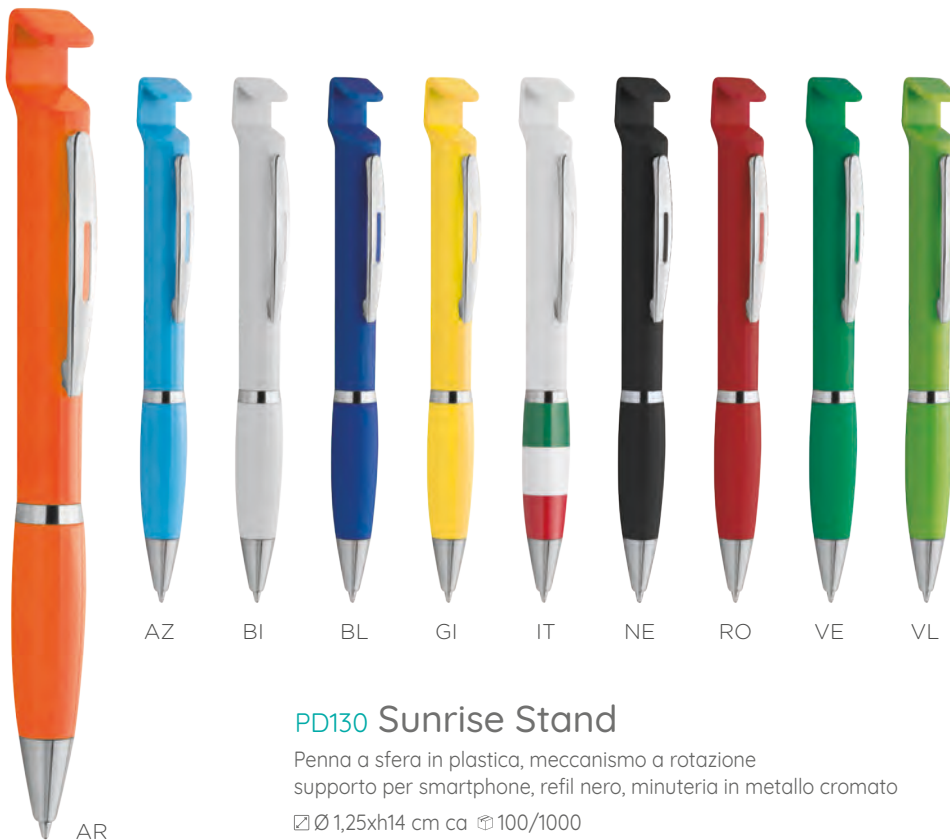

AR AZ BI BL GI IT NE RO VE VL

PD130 Sunrise Stand

Penna a sfera in plastica, meccanismo a rotazione
supporto per smartphone, refill nero, minuteria in metallo cromato

☐ Ø 1,25x14 cm ca ☉ 100/1000

SE TA UV € 0,4590