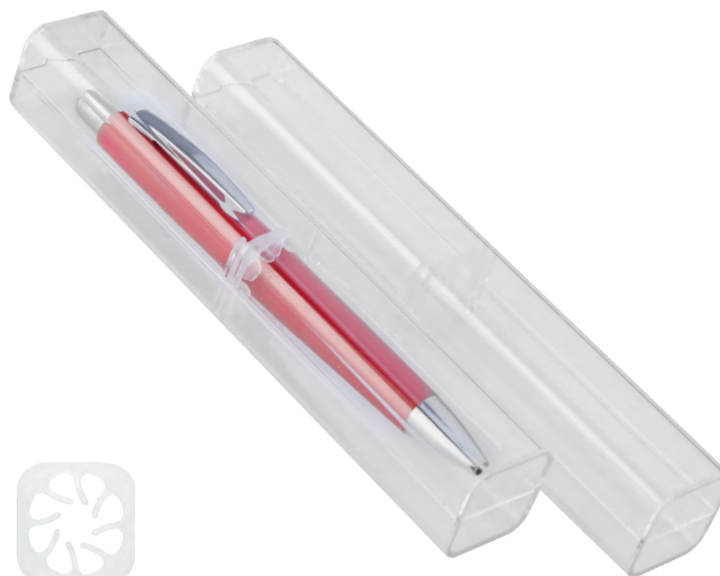

PD025 Alexia

Penna a sfera in alluminio, rivestimento in lacca metallizzata
meccanismo a rotazione, refill in metallo, inchiostro nero
custodia in tinta, astuccio

☑ Ø 1,35x13,5 cm ca

☑ custodia: Ø 2,4x15 cm ca ☎ 10/200

SI

VL

PD063 Iris

Penna a sfera in alluminio
meccanismo a scatto
refill jumbo nero

☐ Ø 1,05xh14 cm ca ☉ 50/500

🌈 SE IN TA UV € 1,5330

AR

BL

GR

NE

ZD253 Velvet

Astuccio floccato effetto velluto
tasca portapenne da 1 posto

☐ 3xh16 cm ca ☉ 100/5000

🌈 SE € 0,1680

← alloggio universale

ZD251 Square

Astuccio in plastica trasparente
alloggio portapenne universale 1 posto

☐ 15,5xh2x2,5 cm ca ☉ 50/500

🌈 SE TA UV € 0,5850

TOUCH SCREEN

PER TABLET
E SMARTPHONE

La penna che va
al passo coi tempi

AZ

BL