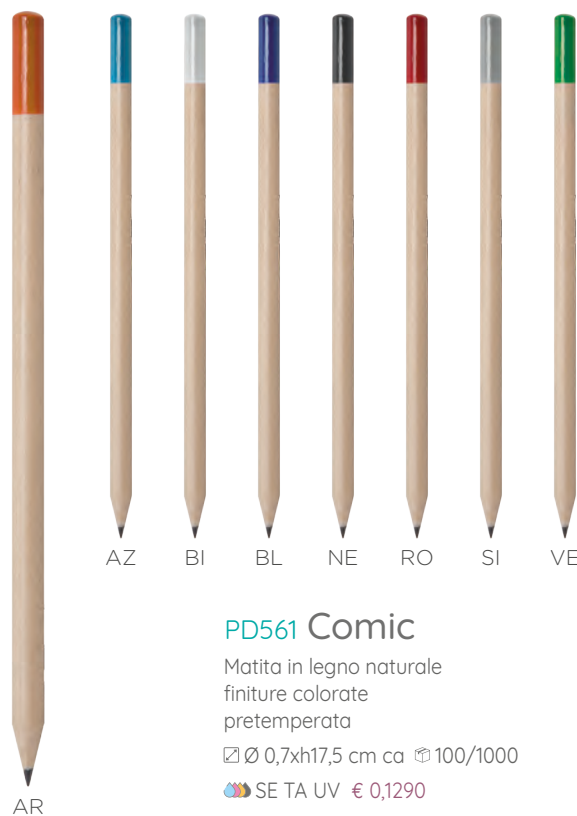

penna a sfera RPET
meccanismo a scatto, refill nero
corpo in plastica riciclata colorata

☐ Ø 1xh13,7 cm ca ☑ 100/1000

🌈 SE TA UV € 0,4770

BL

**SUPPORTO PER
SMARTPHONE**

new

BI

BL

RO

PD505 Bamboo Stand new

Penna a sfera in bamboo, refill nero
meccanismo a scatto, gommino touch
supporto per smartphone

☐ Ø 1,1xh14,5 cm ca ☑ 50/1000

🌈 IN SE TA UV € 1,1250

VE

MATITE IN LEGNO

MATERIALE
NATURALE

Qualità e sostenibilità

PD561 Comic

Matita in legno naturale
finiture colorate
pretemperata

☑ Ø 0,7xh17,5 cm ca ☎ 100/1000

 SE TA UV € 0,1290

PD563 Blackwood

Matita in legno laccato
gommino colorato, pretemperata

Matita in legno laccato con gommino colori fluorescenti, pretemperata
 ☐ Ø 0,7xh19 cm ca ☑ 100/1000
 🎨 SE TA UV € 0,1665

AF

matita evidenziatore

PD567 Marker

Matita evidenziatore pretemperata, legno naturale
 ☐ Ø 1xh18 cm ca ☑ 100/600
 🎨 SE TA UV € 0,5070