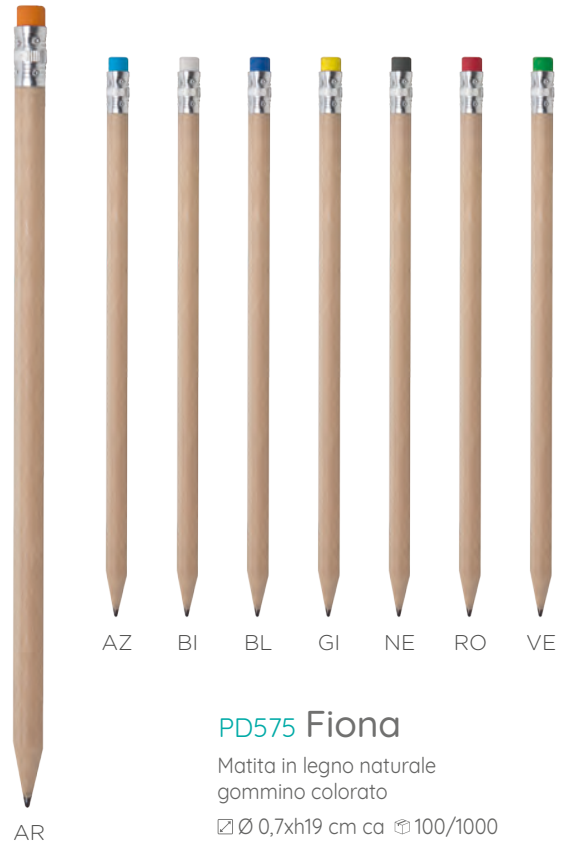

☑ Ø 0,7xh19 cm ca ☎ 100/1000

 SE TA UV € 0,2790

PD564 Silverwood

Matita in legno laccato
finitura bicolore, pretemperata

☑ Ø 0,7xh17,5 cm ca ☎ 100/1000

 SE TA UV € 0,1389

BF GF VF

PD566 Fluwood

Matita in legno laccato con gommino colori fluorescenti, pretemperata
 ☐ Ø 0,7xh19 cm ca ☑ 100/1000
 🎨 SE TA UV € 0,1665

AF

matita evidenziatore

PD567 Marker

Matita evidenziatore pretemperata, legno naturale
 ☐ Ø 1xh18 cm ca ☑ 100/600
 🎨 SE TA UV € 0,5070

BI BL CL NE OR RO SI VE

PD570 Valentina

Matita in legno laccato con gommino pretemperata
 ☐ Ø 0,7xh19 cm ca ☑ 100/1000
 🎨 SE TA UV € 0,1215

AZ

AZ BI BL GI NE RO VE

PD575 Fiona

Matita in legno naturale gommino colorato
 ☐ Ø 0,7xh19 cm ca ☑ 100/1000
 🎨 SE TA UV € 0,1197

AR

PD577 Cimabue
Set 6 mini matite in legno naturale pretemperate, astuccio in cartoncino naturale

- ☑ matita: Ø 0,75xh9 cm ca
- ☑ astuccio: 4,5xh9x0,8 cm ca ☎ 25/500

 SE TA UV € 0,4320

PD580 Goya
Set 6 matite con finitura colorata astuccio in carta naturale, pretemperate