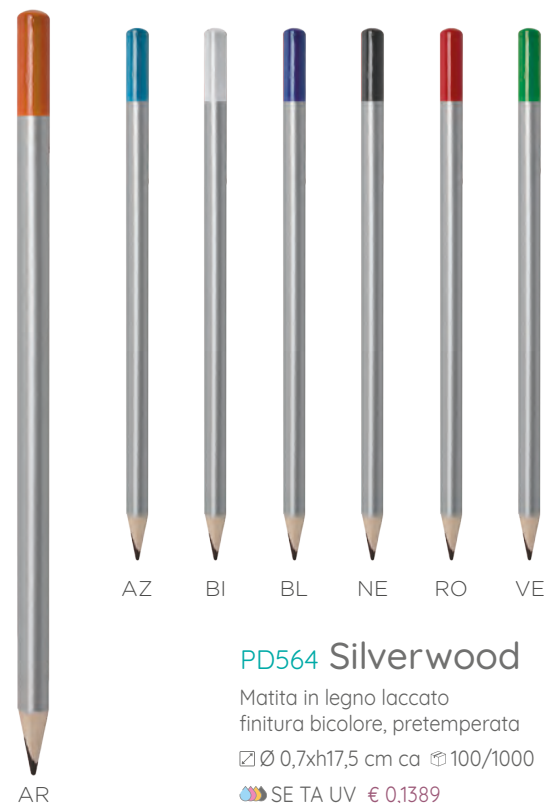

RO

PD505 Bamboo Stand new

Penna a sfera in bamboo, refill nero
meccanismo a scatto, gommino touch
supporto per smartphone

☐ Ø 1,1xh14,5 cm ca ☑ 50/1000

🌈 IN SE TA UV € 1,1250

VE

MATITE IN LEGNO

MATERIALE
NATURALE

Qualità e sostenibilità

PD561 Comic

Matita in legno naturale
finiture colorate
pretemperata

☑ Ø 0,7xh17,5 cm ca ☎ 100/1000

 SE TA UV € 0,1290

PD563 Blackwood

Matita in legno laccato
gommino colorato, pretemperata

☑ Ø 0,7xh19 cm ca ☎ 100/1000

 SE TA UV € 0,2790

PD564 Silverwood

Matita in legno laccato
finitura bicolore, pretemperata

☑ Ø 0,7xh17,5 cm ca ☎ 100/1000

 SE TA UV € 0,1389

BF GF VF

PD566 Fluwood

Matita in legno laccato con gommino colori fluorescenti, pretemperata
 ☐ Ø 0,7xh19 cm ca ☑ 100/1000
 🎨 SE TA UV € 0,1665

AF

matita evidenziatore

PD567 Marker

Matita evidenziatore pretemperata, legno naturale
 ☐ Ø 1xh18 cm ca ☑ 100/600
 🎨 SE TA UV € 0,5070